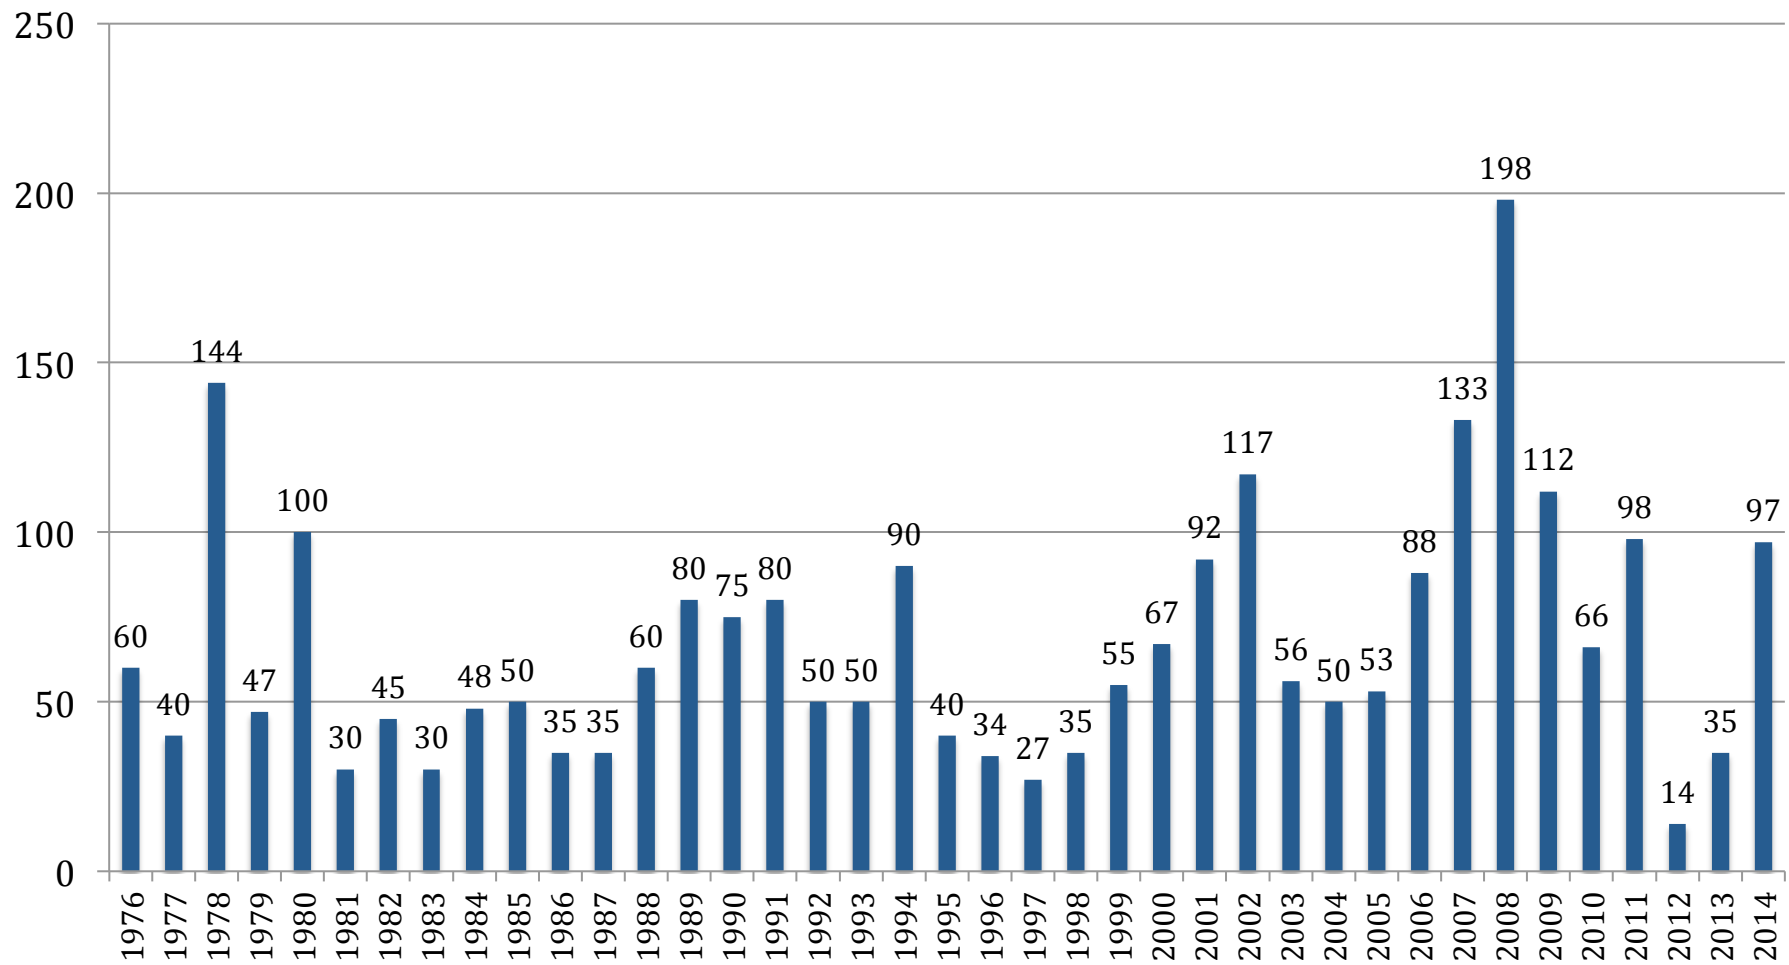

Ørretfisket 1976 til 2014 – Øvre Sæter

	Antall fisk	Antall kilo	Snitt vekt		Antall fisk	Antall kilo	Snitt vekt
1976	60	56	0,9	1997	27	30	1,1
1977	40	50	1,3	1998	35	45	1,3
1978	144	162	1,1	1999	55	77	1,5
1979	47	58	1,2	2000	67	75	1,1
1980	100	104	1,0	2001	92	54	0,8
1981	30	25	0,8	2002	117	135	1,2
1982	45	45	1,0	2003	56	72	1,3
1983	30	35	1,2	2004	50	66	1,4
1984	48	60	1,3	2005	53	79	1,5
1985	50	50	1,0	2006	88	111	1,3
1986	35	35	1,0	2007	133	137	1,0
1987	35	31	0,9	2008	198	185	1,0
1988	60	57	1,0	2009	112	118	1,1
1989	80	75	0,9	2010	66	67	1,3
1990	75	70	0,9	2011	98	106	1,1
1991	80	95	1,2	2012	14	16	1,2
1992	50	45	0,9	2013	35	44	1,3
1993	50	65	1,3	2014	97	96	1,0
1994	90	90	1,0				
1995	40	50	1,3				
1996	34	33	1,0				

Antall ørret 1976 - 2014 Øvre Sæter