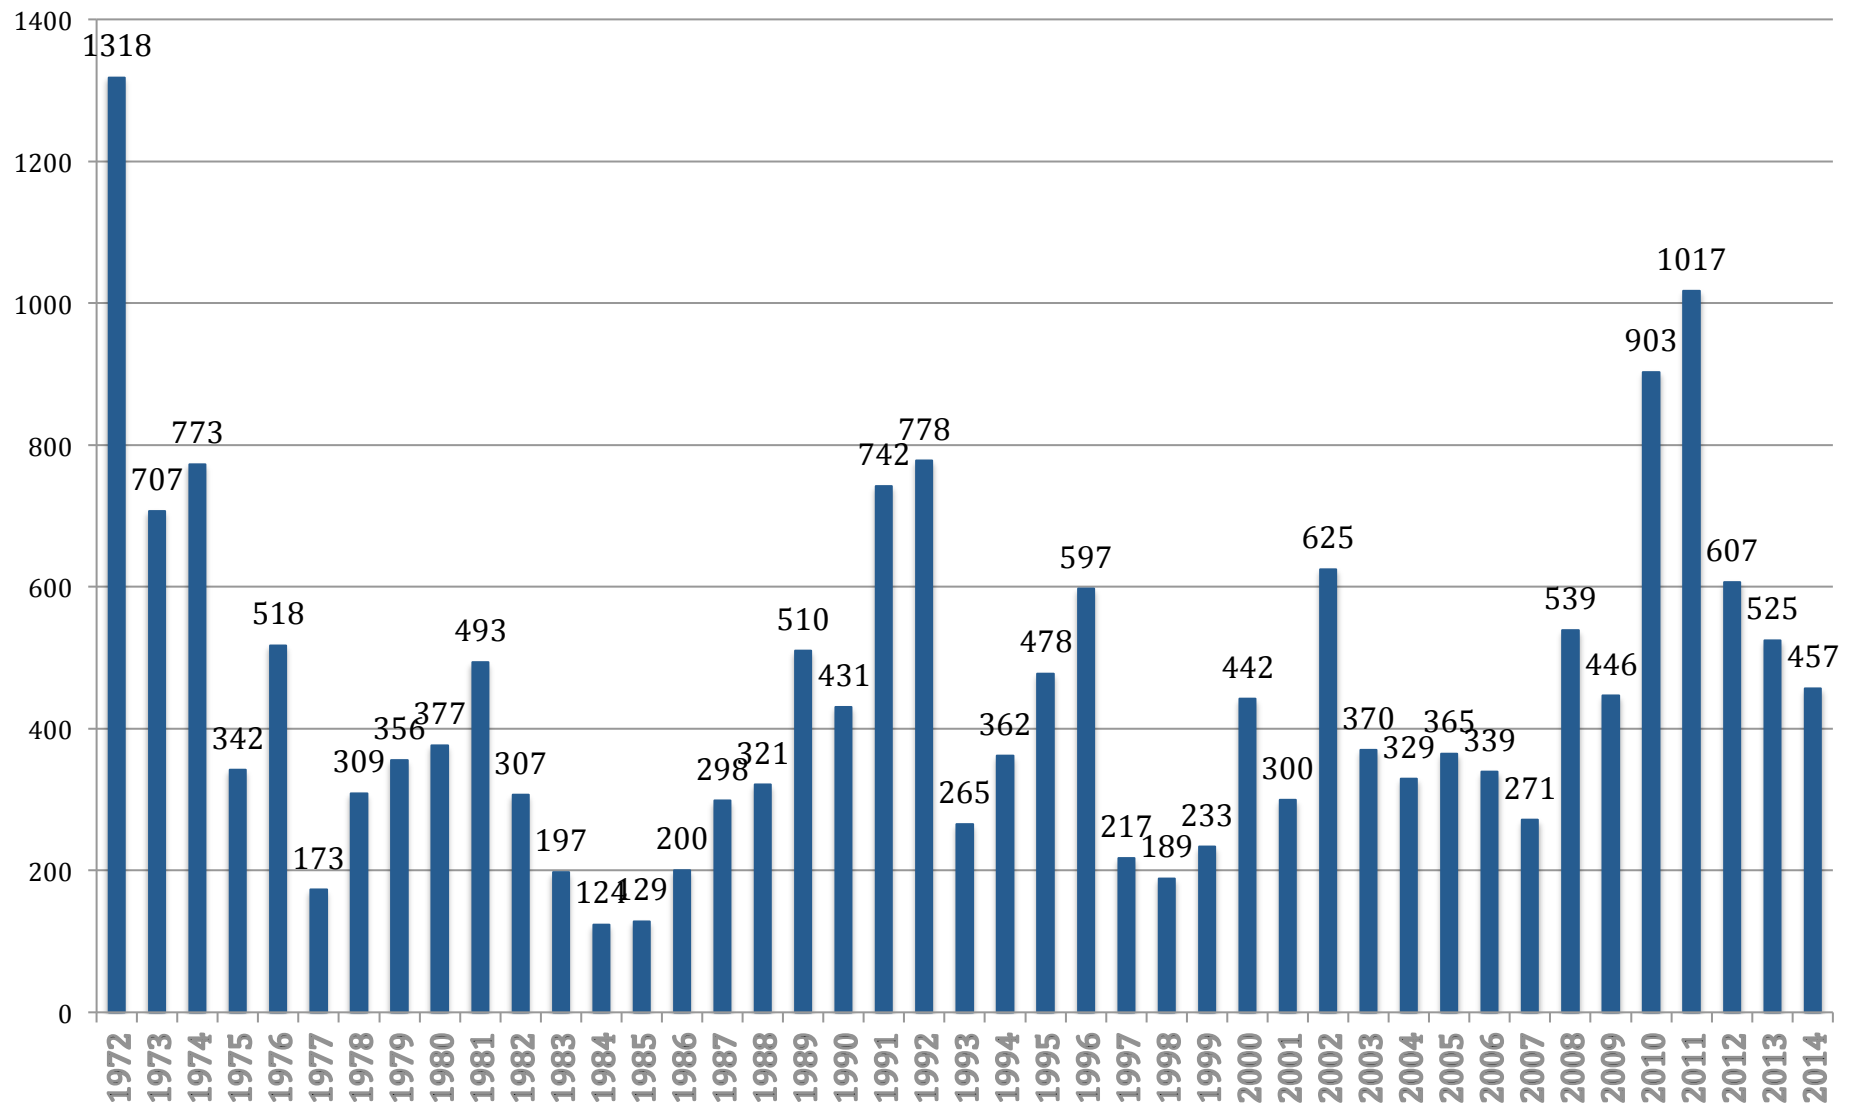

Sum fangst (kg) 1972 -2014 Øvre Sæter