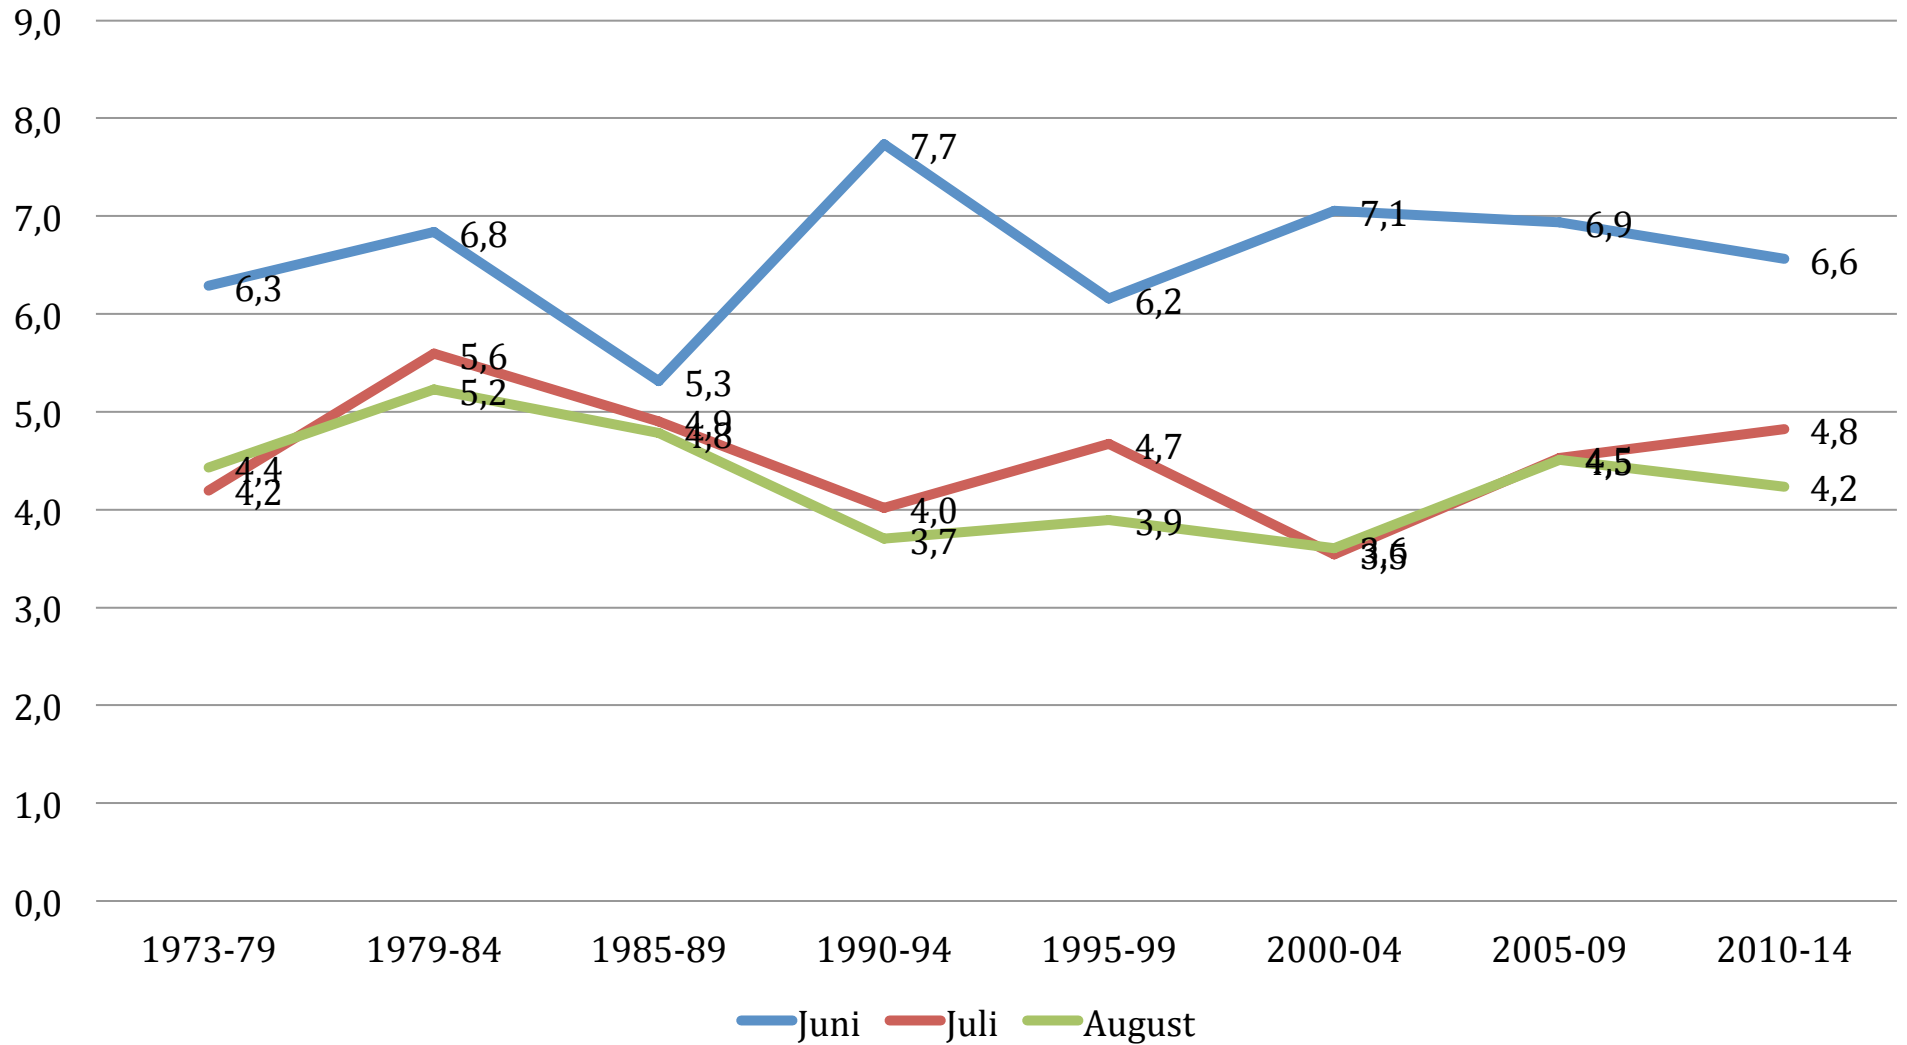

***B: Sum kilo fangst***

	<b>Juni</b>	<b>Juli</b>	<b>August</b>		<b>Juni</b>	<b>Juli</b>	<b>August</b>
1973	80,8	373,2	253	1994	23,7	150,8	187,2
1974	152	291,8	328,9	1995	28,1	283,5	166,1
1975	88	138,5	115,7	1996	90,6	382	124,7
1976	21,5	332,2	163,8	1997	52	127,3	38,1
1977	25	84,4	63,5	1998	58	77,6	53,2
1978	32	162,2	114,8	1999	29,8	134,3	69,2
1979	84,7	158,2	113	2000	139,9	171,8	130,4
1980	95,7	116,9	163,9	2001	33,2	134,4	132
1981	78,6	233,7	181	2002	205,1	224,5	195,3
1982	99,3	142,2	65,1	2003	93,1	59,6	217,5
1983	71,4	59,5	66,3	2004	86,1	128,8	114,5
1984	51,5	57,4	14,9	2005	87,2	99,3	178,5
1985	47,4	54,4	26,7	2006	100,2	151,2	87,7
1986	28,5	106,5	65,3	2007	92,2	56,7	122,3
1987	52,6	171,9	73,8	2008	186,9	164	187,7
1988	75,3	201,4	44,4	2009	116	103,7	226,7
1989	67,1	284,5	158,2	2010	174,6	409,3	318,8
1990	77,9	238,5	114,5	2011			
1991	182,3	351,8	207,7	2012	196,6	229,2	181
1992	108,9	444	224,7	2013	85,7	258,7	180,2
1993	56	176,5	32,7	2014	81,1	135,3	239,4

## De største laksene

Dato	År	Vekt	Dato	År	Vekt
18/7	2008	19,8	4/6	1992	14,5
12/8	1974	18,5	9/6	1992	14,5
19/6	1994	18,5	24/6	2013	14,2
9/7	1992	18	1/6	2012	14
10/6	2008	18	10/6	1974	14
7/7	1982	17	19/7	1981	14
8/8	1982	17	30/6	1989	14
18/7	2012	17	19/8	2014	14
23/7	1989	16	5/7	1990	14
30/6	1991	16	11/6	1991	13,8
4/7	1977	15,5	12/8	1997	13,6
11/8	2008	15,1	11/7	1977	13,5
12/7	1987	15	19/6	1983	13,5
29/6	1991	15	30/6	1988	13,5
7/7	1991	15	1/6	1990	13,5
1/8	1994	15	4/7	1996	13,5
1/6	1980	14,8	28/8	2008	13,5
2/6	1980	14,5			