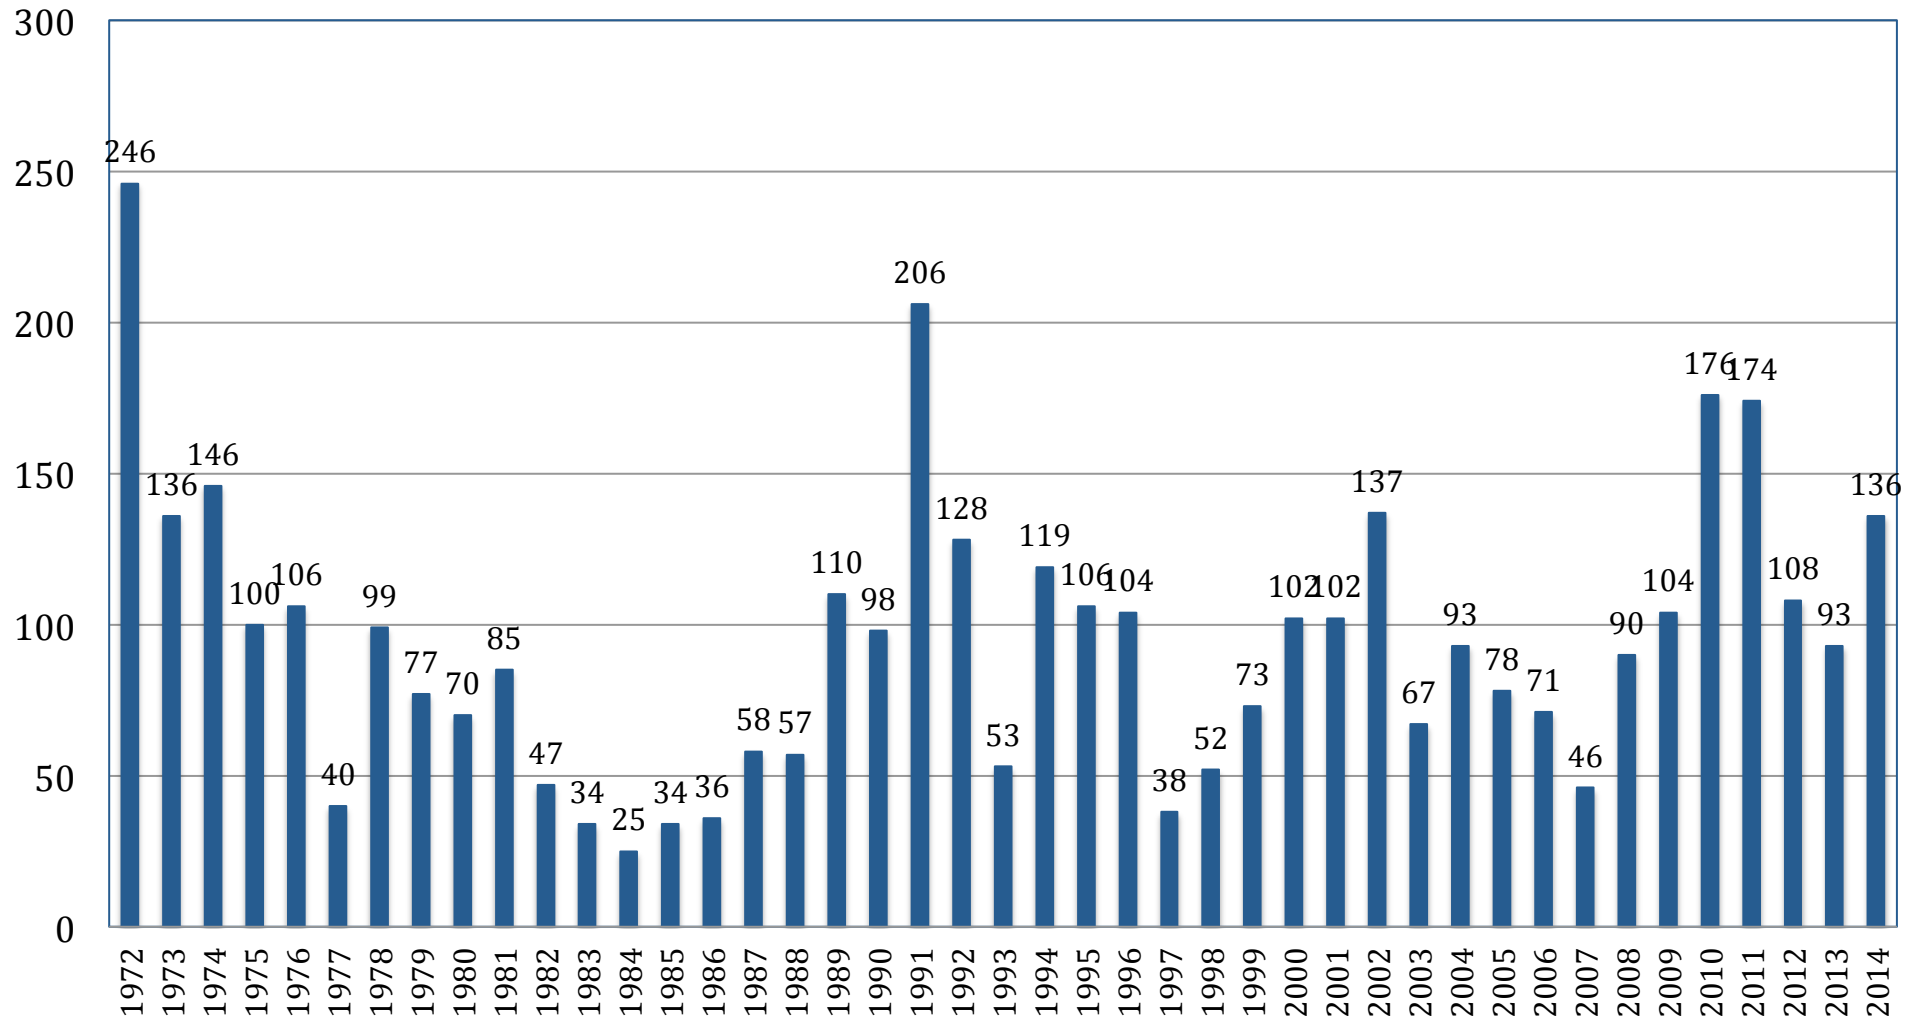

Laksefisket 1972 til 2014 - Øvre Sæter

	Antall laks	Sum kilo	Gjsn størrelse		Antall laks	Sum kilo	Gjsn størrelse
1972	246	1318	5,4	1994	119	362	3,0
1973	136	707	5,2	1995	106	478	4,5
1974	146	773	5,3	1996	104	597	5,7
1975	100	342	3,4	1997	38	217	5,7
1976	106	518	4,9	1998	52	189	3,6
1977	40	173	4,3	1999	73	233	3,2
1978	99	309	3,1	2000	102	442	4,3
1979	77	356	4,6	2001	102	300	2,9
1980	70	377	5,4	2002	137	625	4,6
1981	85	493	5,8	2003	67	370	5,5
1982	47	307	6,5	2004	93	329	3,5
1983	34	197	5,8	2005	78	365	4,7
1984	25	124	5,0	2006	71	339	4,8
1985	34	129	3,8	2007	46	271	5,9
1986	36	200	5,6	2008	90	539	6,0
1987	58	298	5,1	2009	104	446	4,3
1988	57	321	5,6	2010	176	903	5,1
1989	110	510	4,6	2011	174	1017	5,8
1990	98	431	4,4	2012	108	607	5,6
1991	206	742	3,6	2013	93	525	5,6
1992	128	778	6,1	2014	136	457	3,4
1993	53	265	5,0				

Antall laks 1972-2014 Øvre Sæter