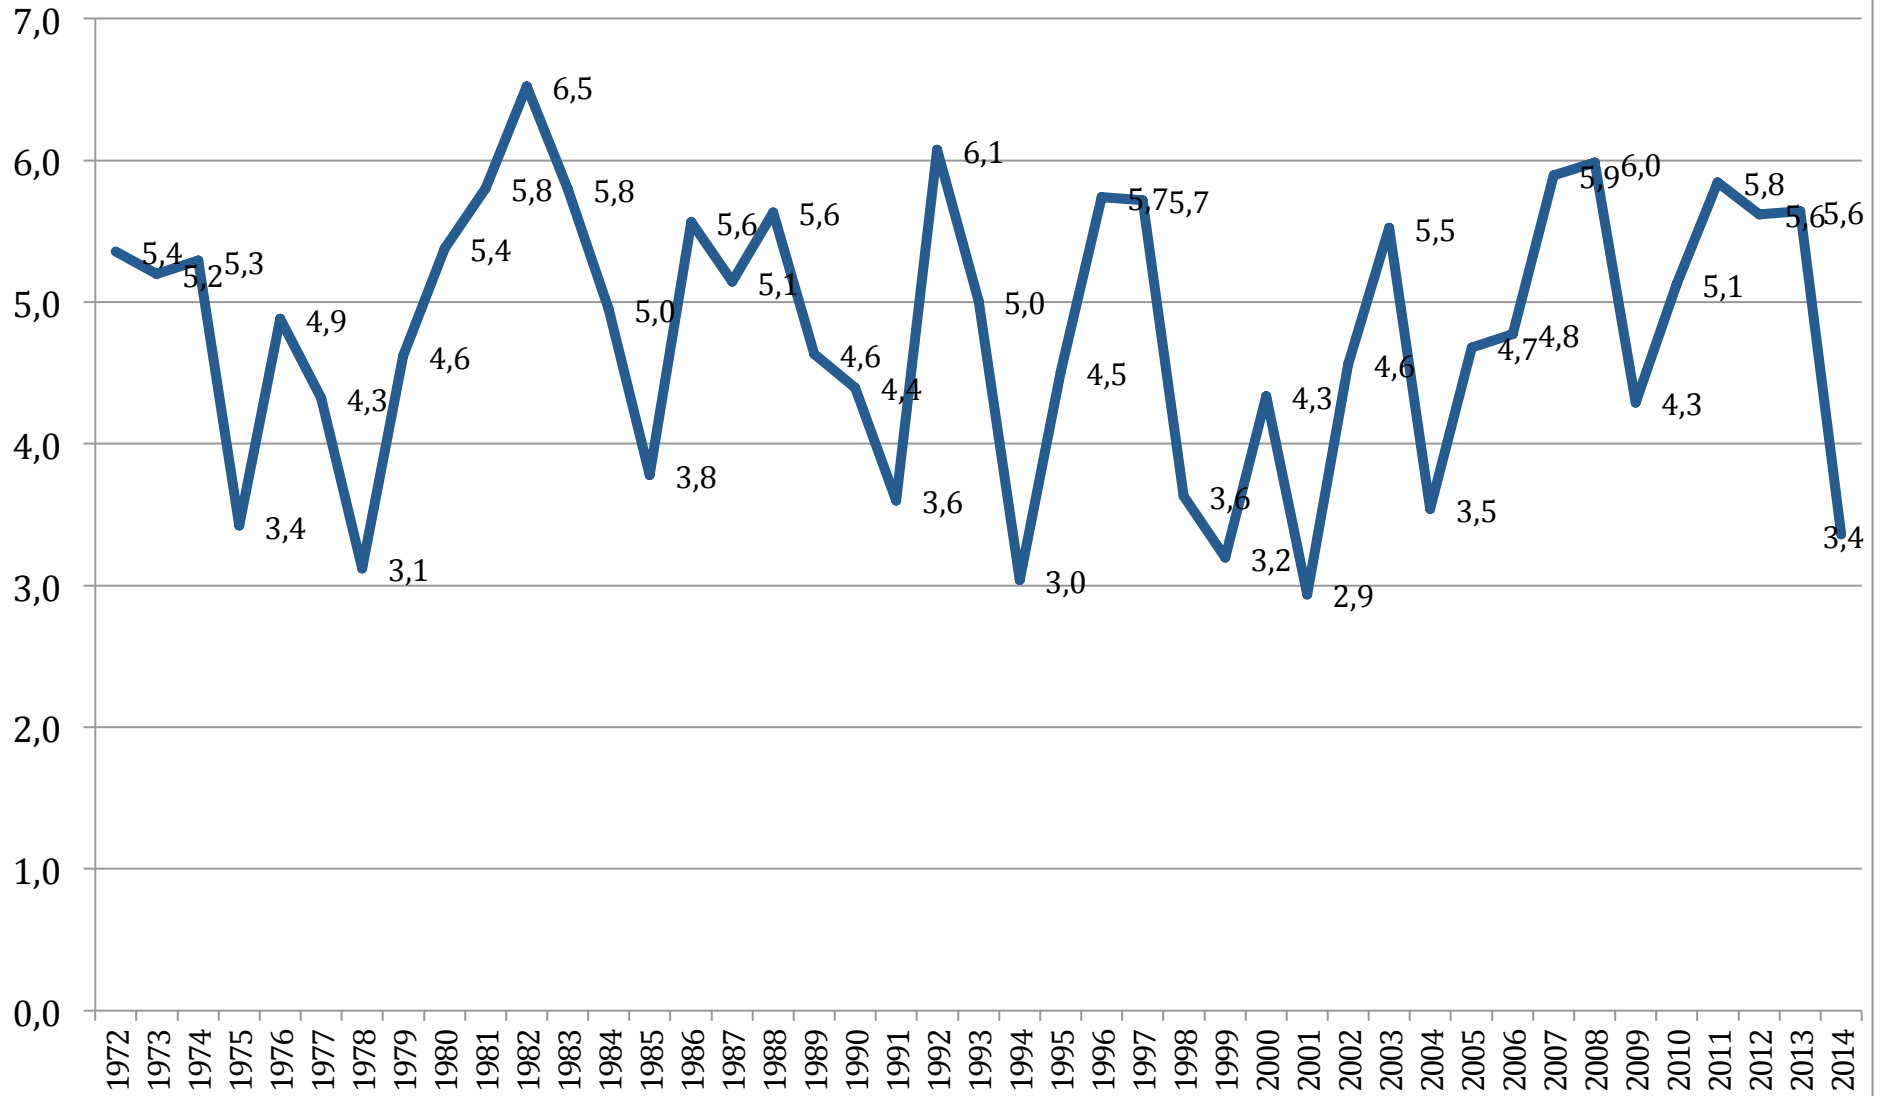

Gj.sn størrelse (kg) laks 1972-2014 Øvre Sæter

Laksefisket fordelt på måneder 1973 til 2014 – Øvre Sæter

A: Antall fisk

	Juni	Juli	August		Juni	Juli	August
1973	12	76	48	1994	3	52	64
1974	21	62	63	1995	6	61	39
1975	13	51	36	1996	12	63	29
1976	3	68	35	1997	7	21	10
1977	3	22	15	1998	10	28	14
1978	10	55	34	1999	7	42	24
1979	15	33	29	2000	23	44	35
1980	12	25	33	2001	4	50	48
1981	14	40	31	2002	30	53	54
1982	13	21	13	2003	12	14	41
1983	10	11	13	2004	10	42	41
1984	9	12	4	2005	14	24	40
1985	10	18	6	2006	15	37	19
1986	7	18	11	2007	13	9	24
1987	13	29	16	2008	23	30	37
1988	10	36	11	2009	19	27	58
1989	11	66	33	2010	28	82	66
1990	13	57	28	2011			
1991	22	116	68	2012	29	38	41
1992	14	74	40	2013	14	46	33
1993	6	40	7	2014	11	48	77