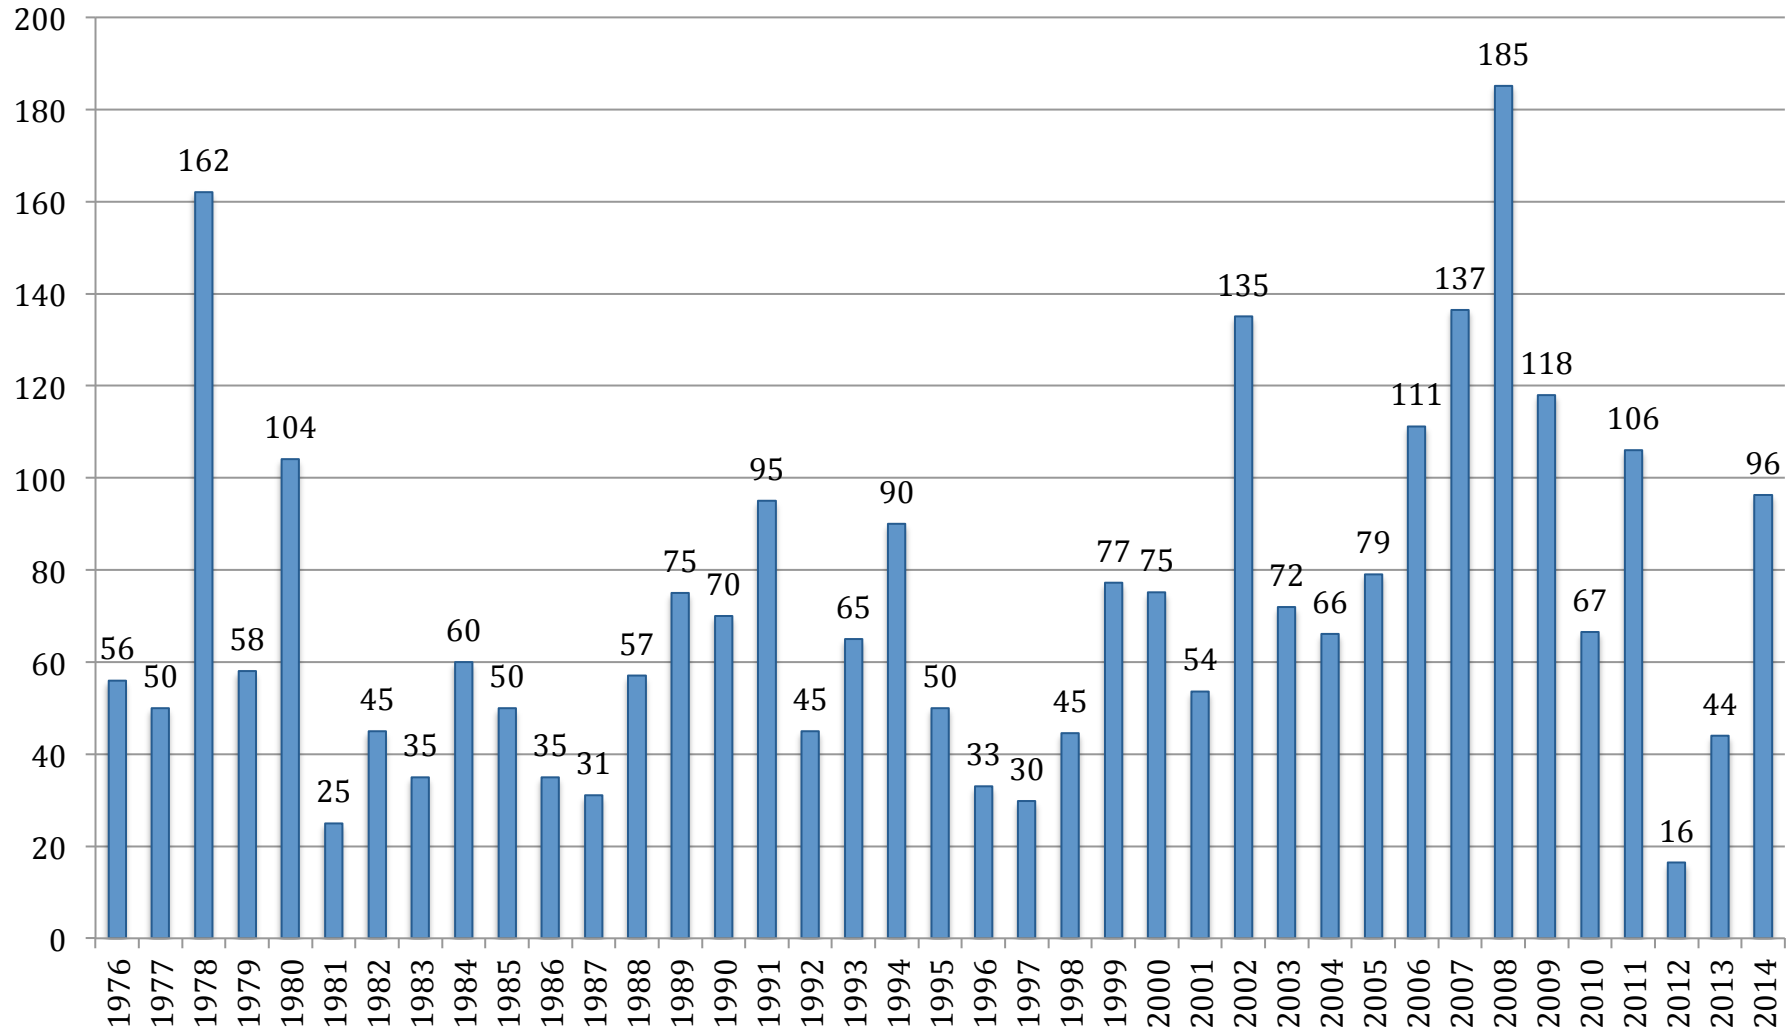

Sum fangst (kg) ørret 1976-2014 Øvre Sæter