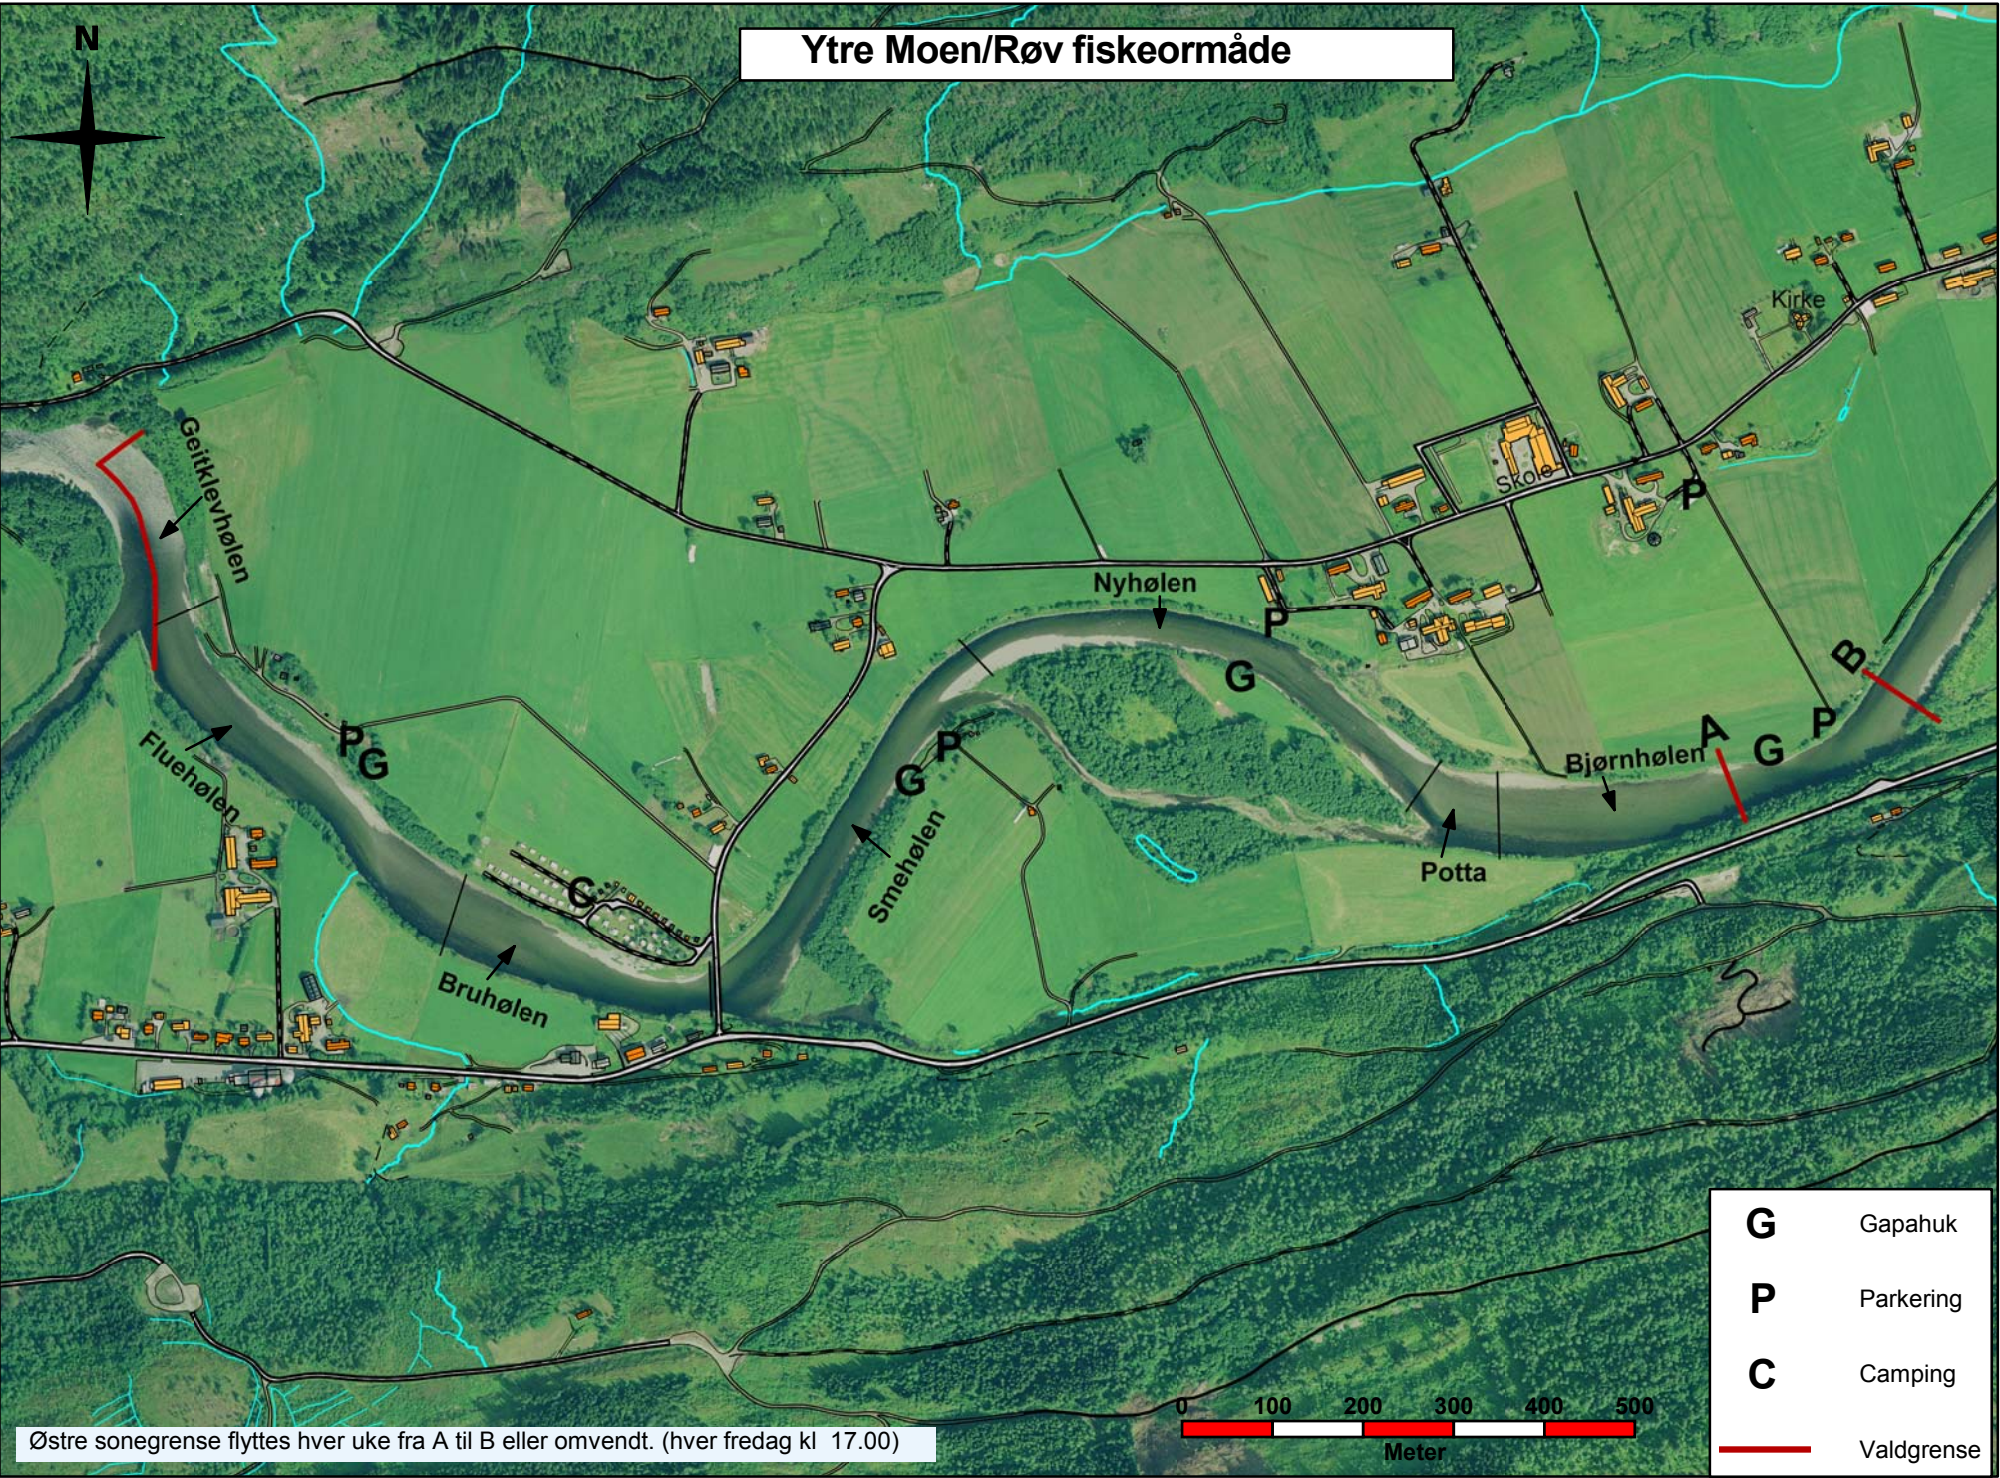

# Ytre Moen/Røv fiskeormåde

Østre sonegrense flyttes hver uke fra A til B eller omvendt. (hver fredag kl 17.00)

- G** Gapahuk
- P** Parkering
- C** Camping
- Valdgrense