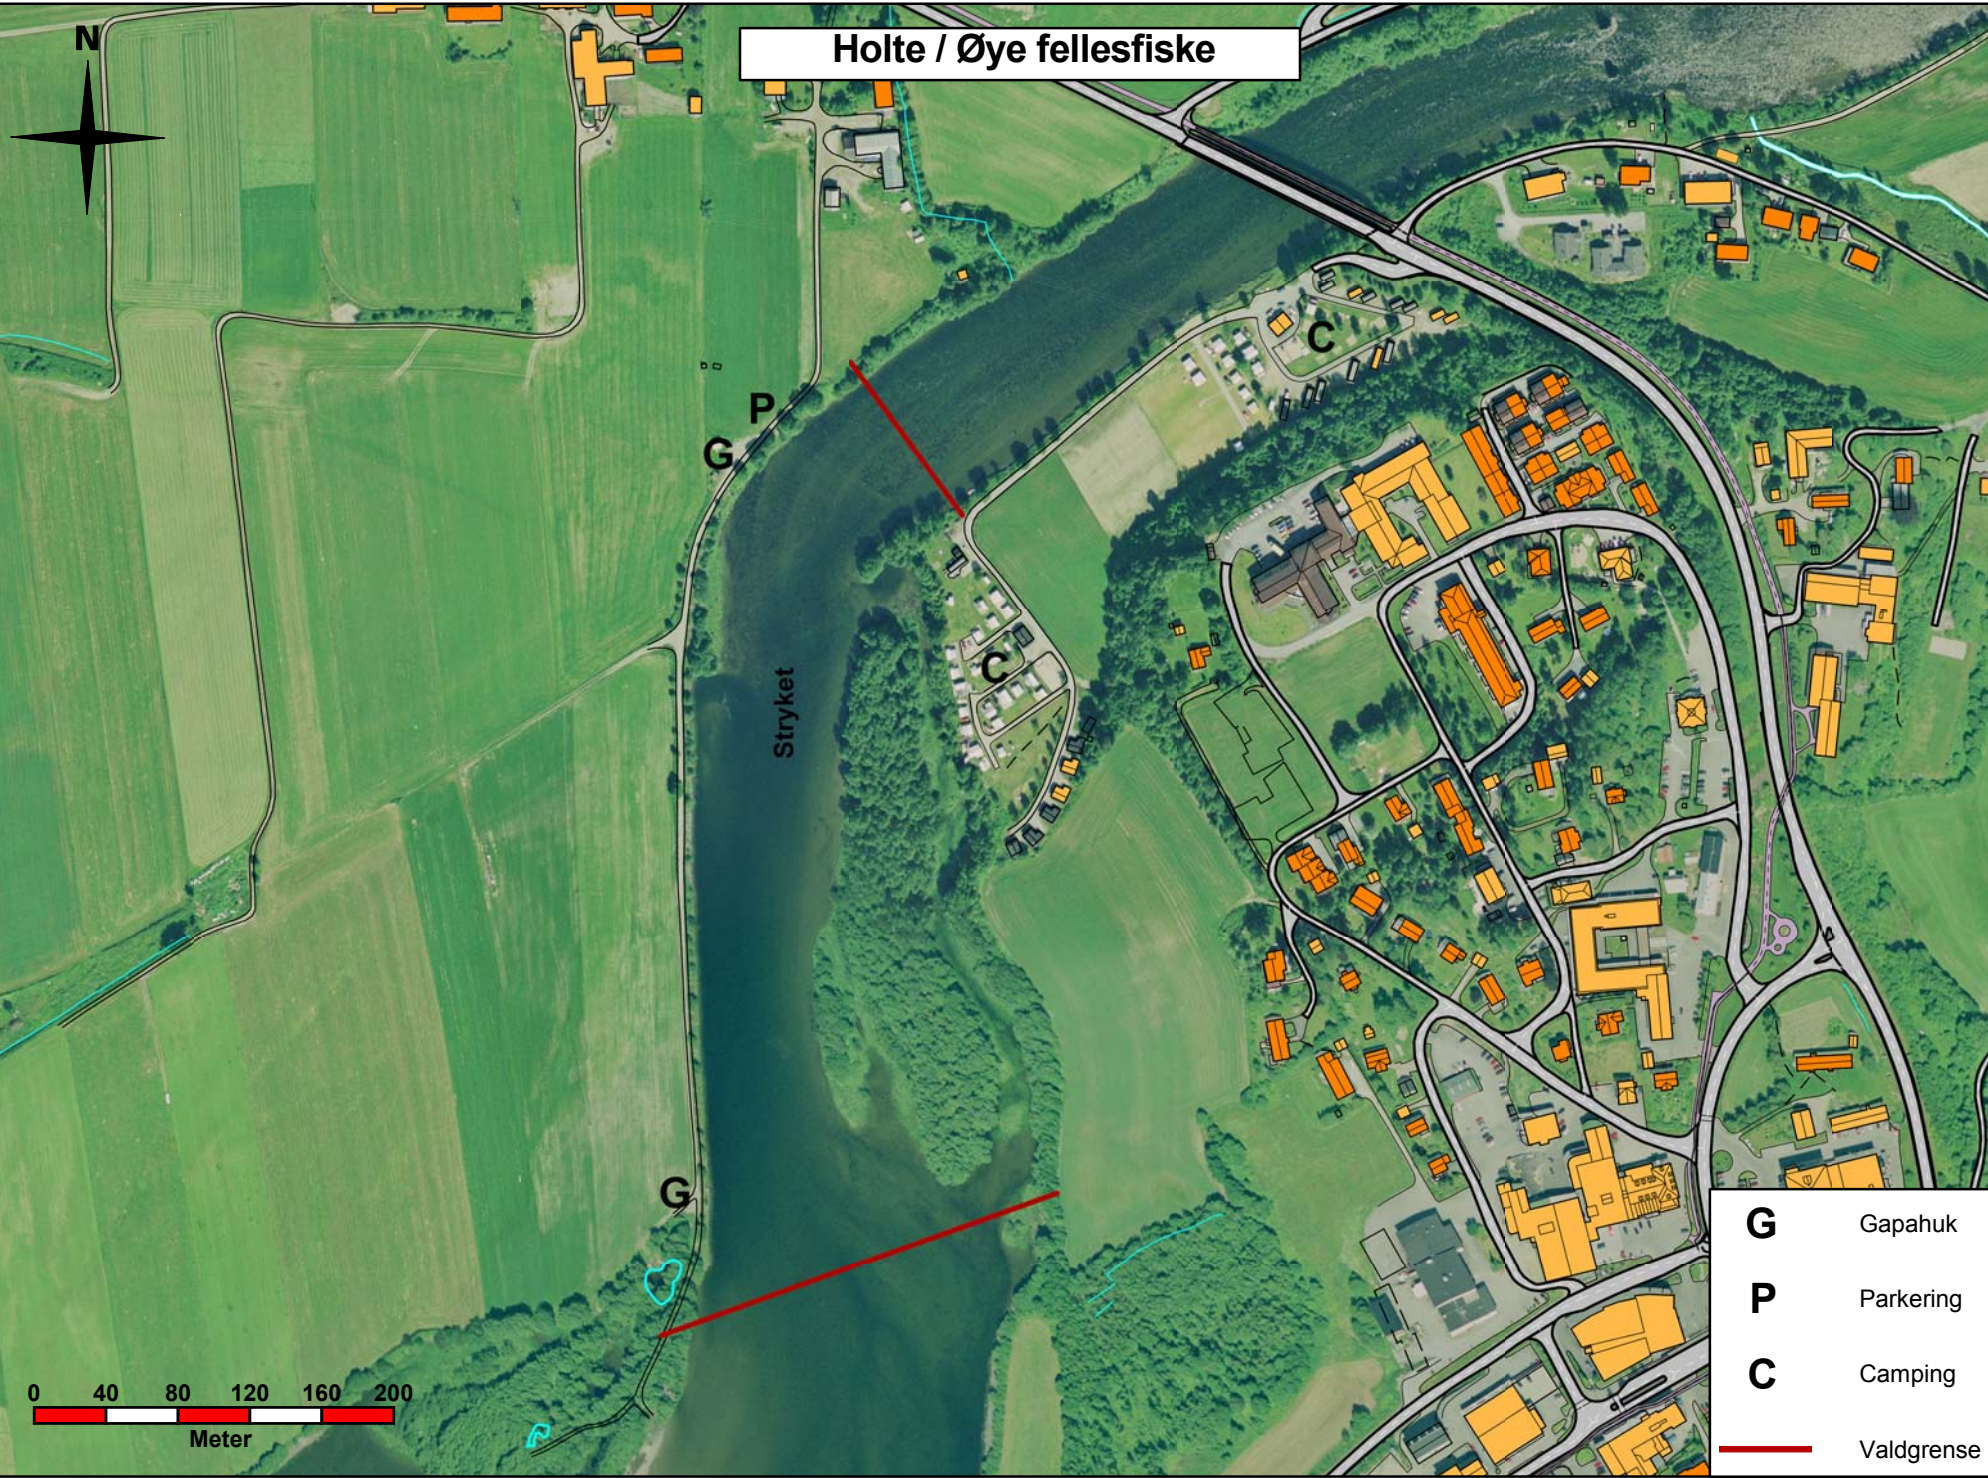

Holte / Øye fellesfiske

- G** Gapahuk
- P** Parkering
- C** Camping
- Valdgrense

0 40 80 120 160 200
Meter